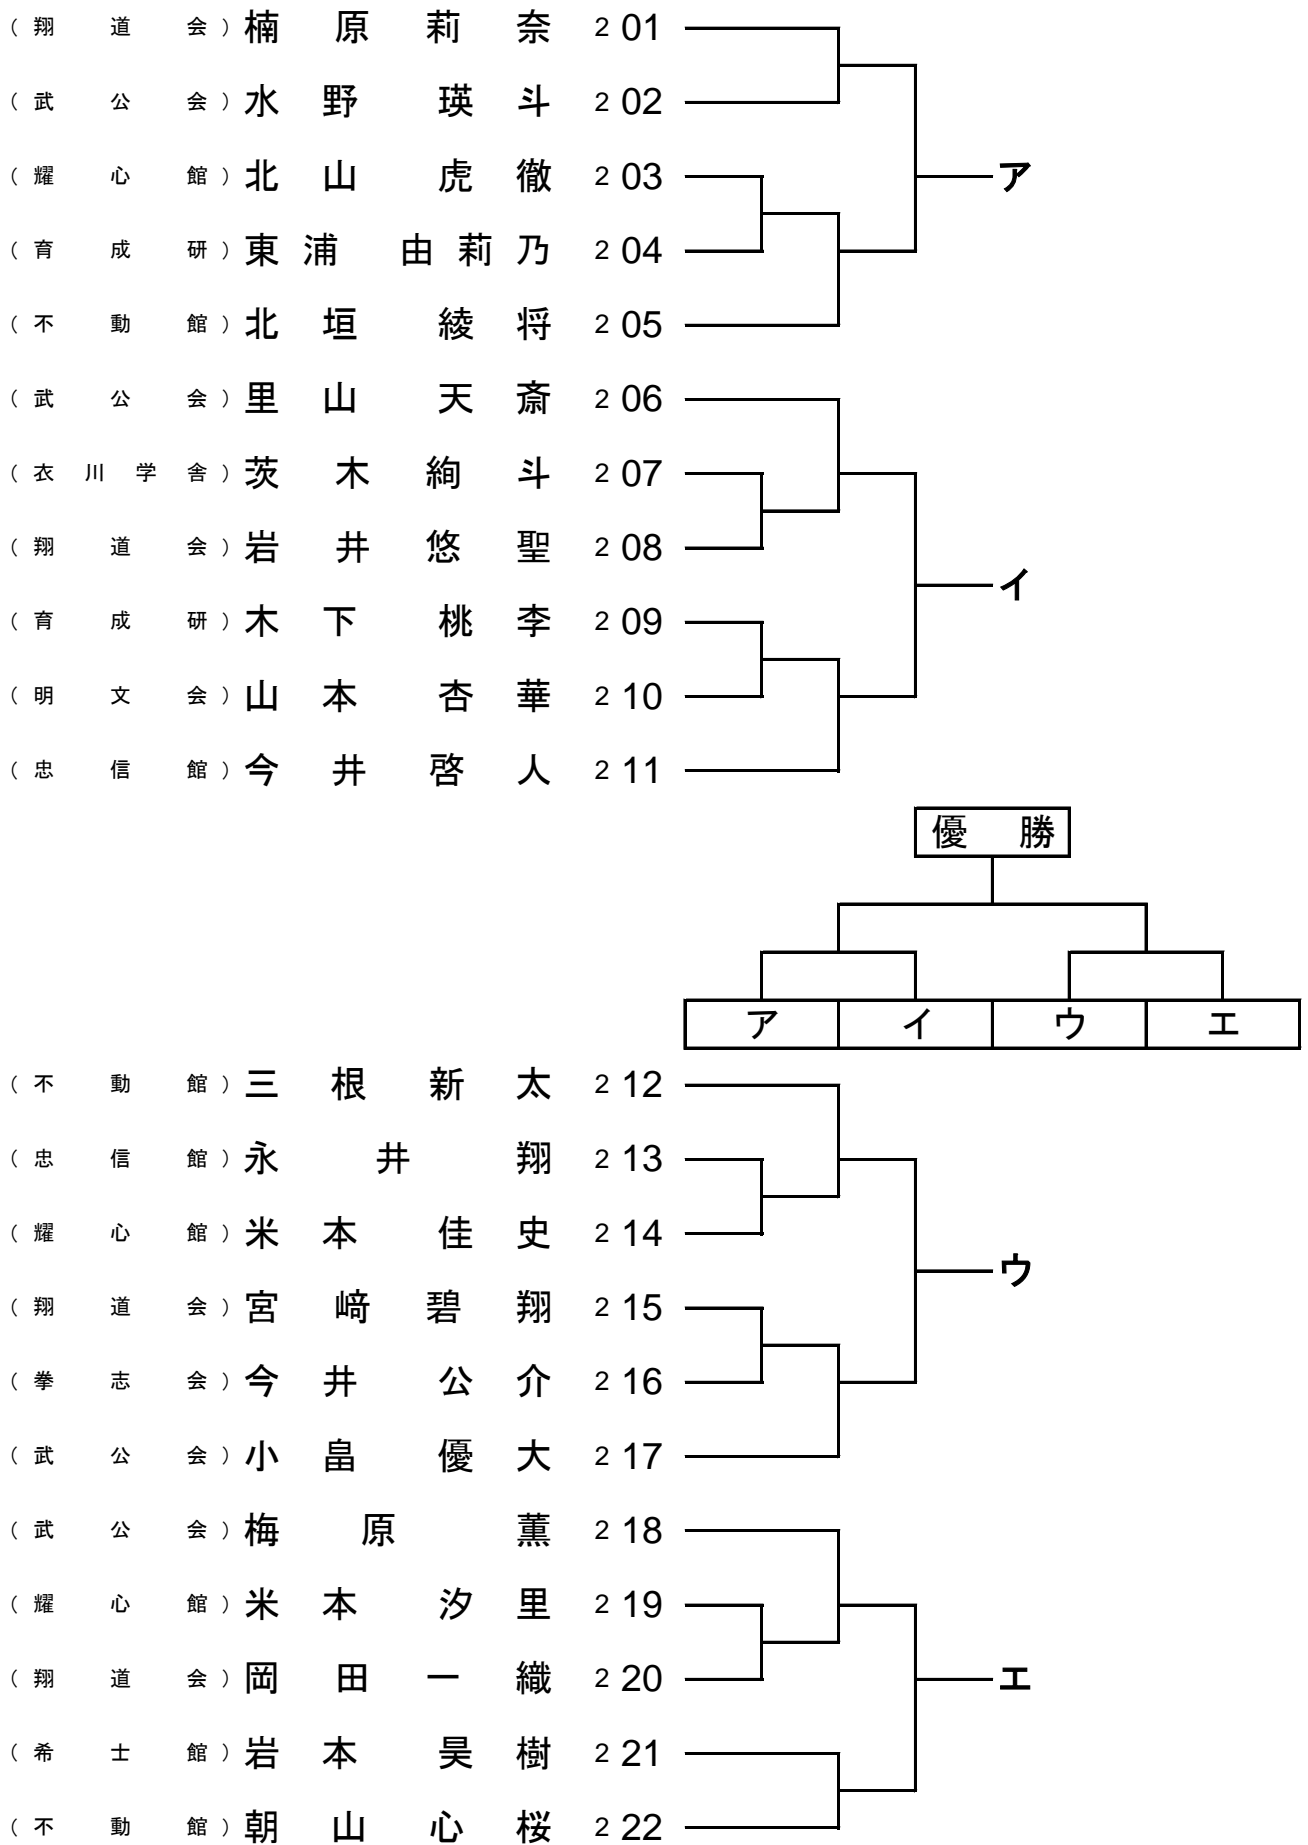

0 幼年形競技 Dコート 賞2 状4

1 小学1年生男女形競技

Aコート 賞2 状2

2 小学2年生形競技 Aコート 賞4 状8

3 小学3年生形競技

Aコート 賞4 状8

4 小学4年生形競技 Dコート

賞4 状8