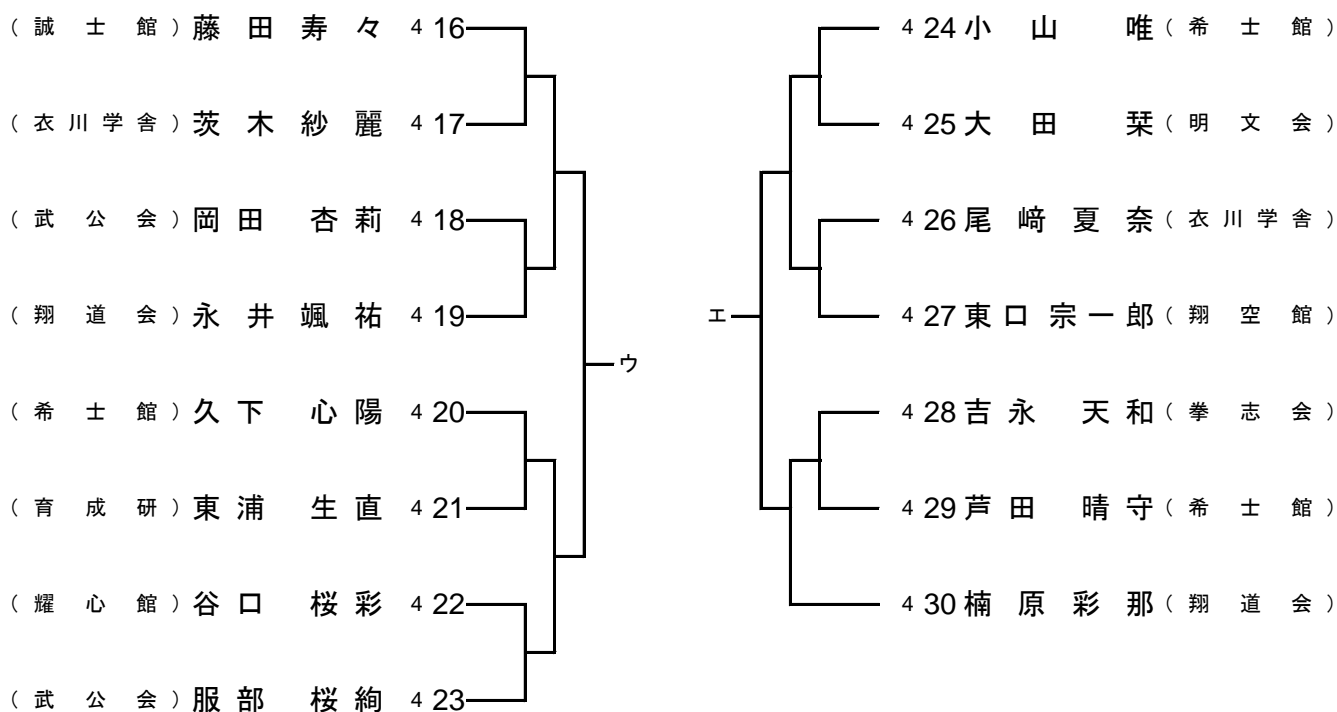

0 幼年形競技 Dコート 賞2 状4

1 小学1年生男女形競技

Aコート 賞2 状2

2 小学2年生形競技 Aコート 賞4 状8

3 小学3年生形競技

Aコート 賞4 状8

4 小学4年生形競技 Dコート

賞4 状8