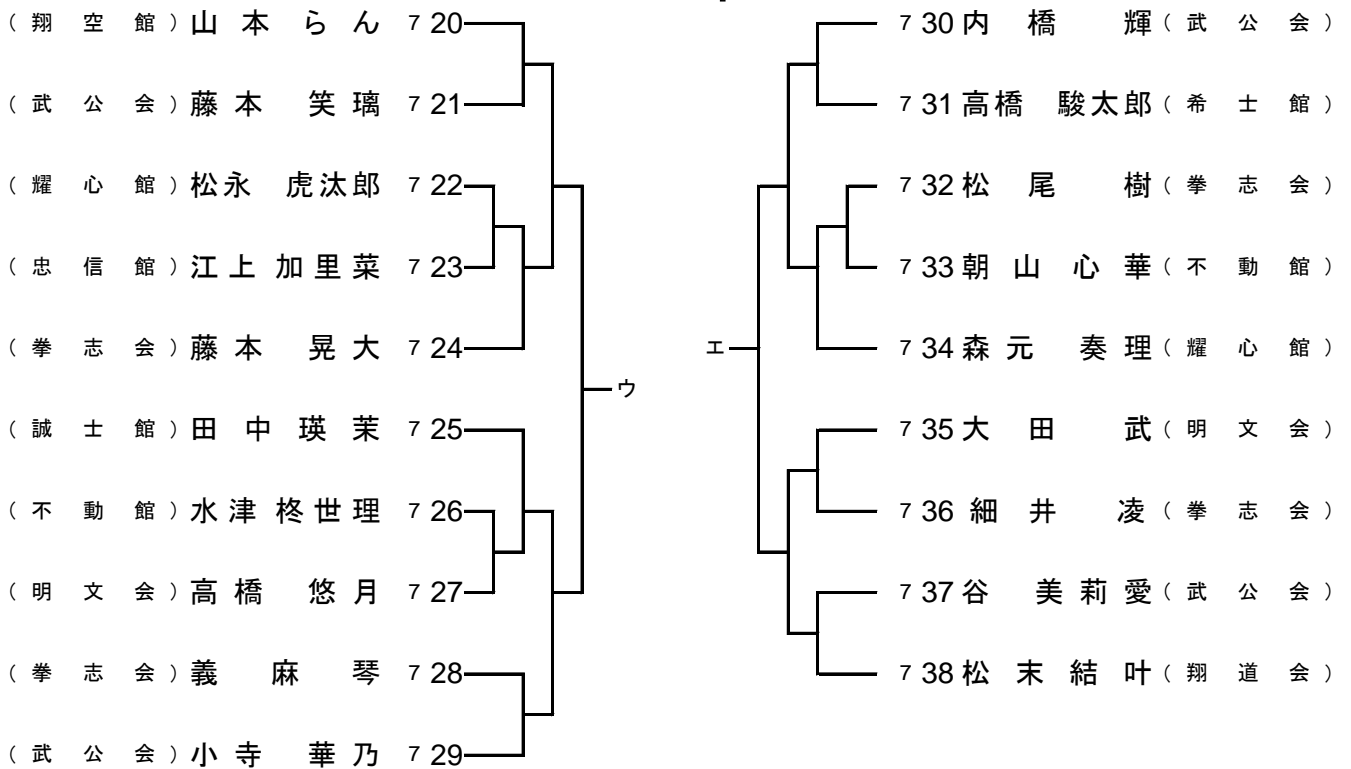

5 小学5年生形競技 Cコート 賞4 状8

6 小学6年生形競技 Bコート 賞4 状8

Bコート

優勝

Cコート

8 高校・一般段外形競技 Cコート 賞2 状2

9 高校有段形競技 Bコート 賞4 状4

10 一般有段形競技 Cコート 賞2 状4